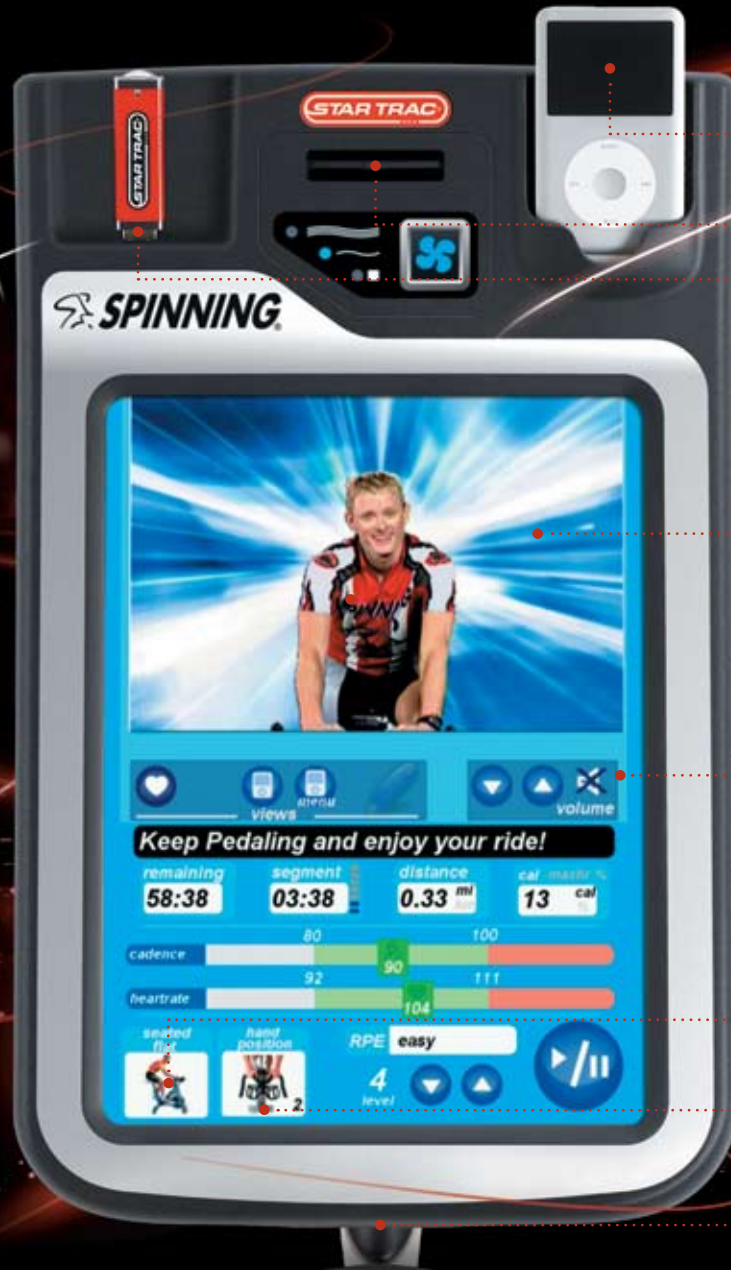

• Conexión iPod®

• Ventiladores integrados

• Puerto USB

• Pantalla táctil ajustable

• Sintonizador de TV integrado

• Icono de posición del cuerpo

• Icono de posición de manos

• Toma de auriculares

1 Elige tu ejercicio.

2 Monitor de intensidad.

3 TV/iPod®.

4 El ordenador crea miles de entrenamientos con diferentes combinaciones de potencia y una duración entre 20 y 60 minutos.